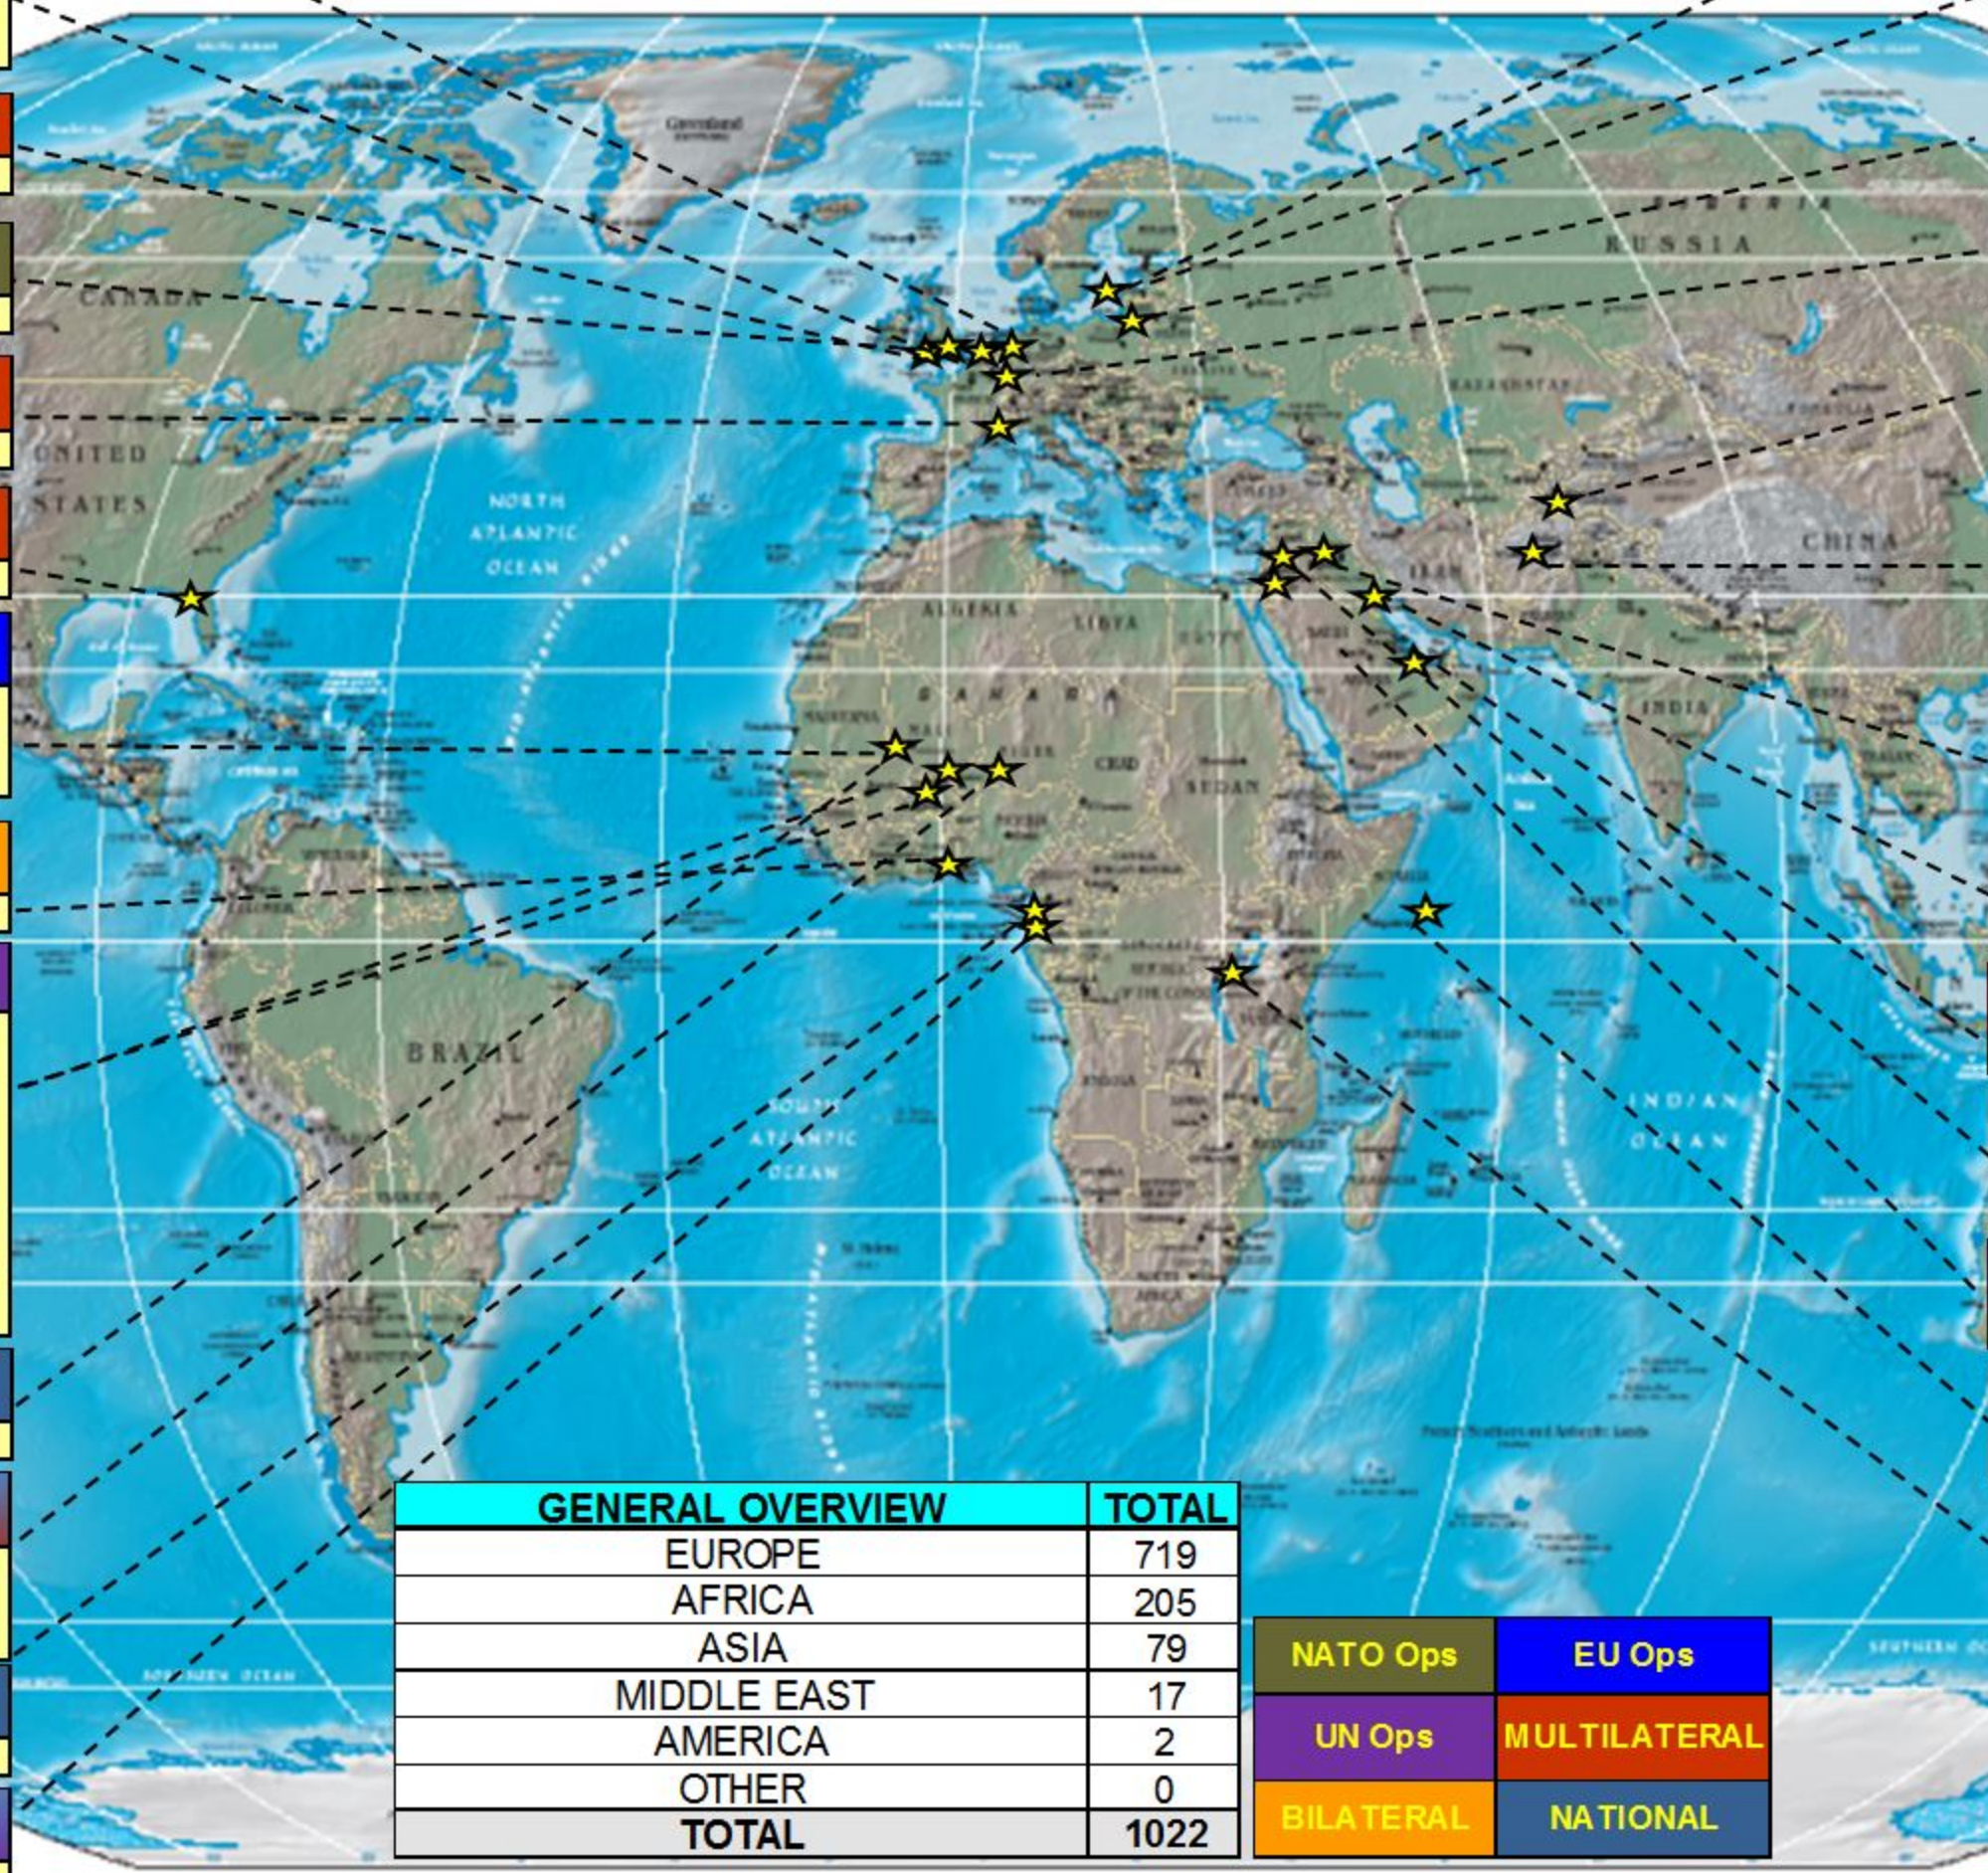

WORLD OVERVIEW

RSM	1
RSM LOPOTSDAM	1
BELGIUM	450
HOMELAND - OVG	418
HOMELAND - OSG	32
LONDEN	1
OIR-GCCC-17/09	1
MOLESWORTH	1
RSM-RAC	1
FRANCE	1
FRA-LO AGATHE	1
USA	2
LOTAMPA CCC / CSPG	2
EUTM	9
EUTM-MLI_MHQ	1
EUTM-MLI_ETTF	6
EUTM ADVISORY TASKFORCE	2
BENIN	2
PPM BEN MINEEDUC	2
MINUSMA	137
MINUSMA Det C130 - BELTAD5	53
MINUSMA/HQ - U2	3
MINUSMA-MULTISENSOR	36
MINUSMA-Mobile Medical Team	3
MINUSMA/HQ - (DEU)ISR Coy	5
MINUSMA-BELSAT	10
MINUSMA - JSD	20
MINUSMA - (BEL) NSE	7
BAMAKO	7
DAS-BAM	7
NIGER	35
NER-OpsNewNERO-17/11	11
FLINTLOCK	19
PPM NER FmnEscPre	5
BRAZZAVILLE	0
SACA COG	0
KINSHASA	8
DAS KIN	6
UNMO MONUSCO	2

BALTIC SEA	1
SNMG1-19/00	1
ESTONIA	262
EST EFP	262
RUKLA	1
LTU EFP	1
RAMSTEIN	1
IRQ-ODF-EPIE-18/00	1
RSM RC-C	9
HQ RSM	6
BELSAT	3
RSM TAAC-N	70
HQ TAAC-N MeS	16
BEL NSE	54
BAGDAD/ERBIL	7
LO OVP	4
OIR NMI	2
OIR-BELLO-CJTF	1
KUWAIT	4
OIR CIM	4
AL DHAFRA	3
OVB BEL AIR PART TO OIR	3
JORDANIE	2
OGP	2
ISRAEL / LEBANON	1
UNMO UNTSO	1
HORN OF AFRICA	1
ATALANTA-FHQfloat-18/00	1
BUJUMBURA	6
DAS-BDI-18/07	6

GENERAL OVERVIEW		TOTAL
EUROPE		719
AFRICA		205
ASIA		79
MIDDLE EAST		17
AMERICA		2
OTHER		0
TOTAL		1022

NATO Ops	EU Ops
UN Ops	MULTILATERAL
BILATERAL	NATIONAL

070630Z Feb 19